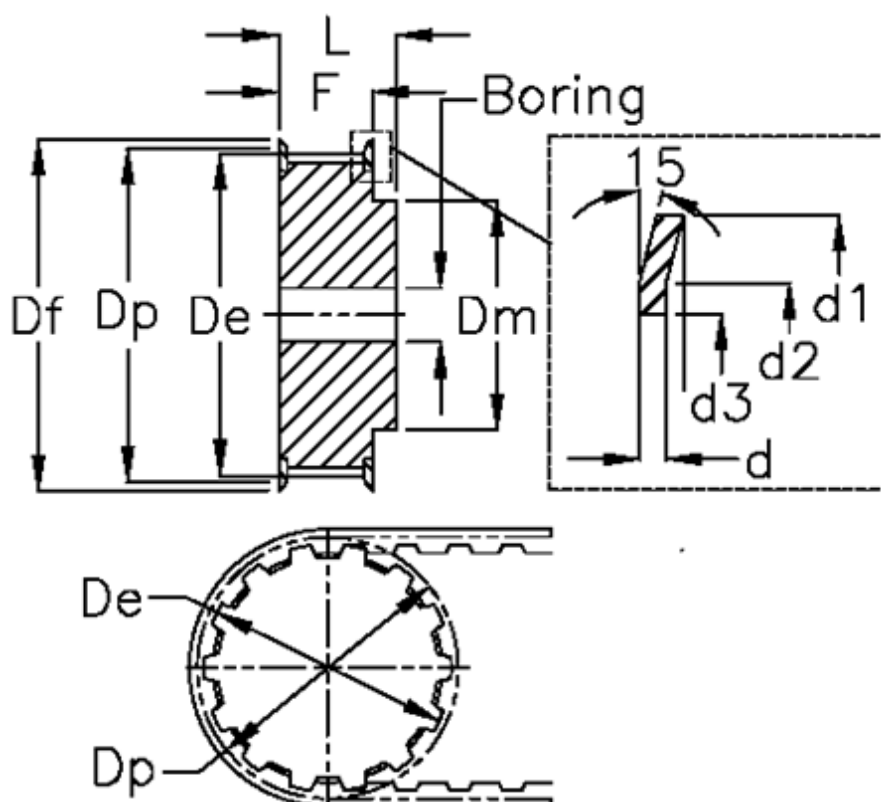

Varenummer: 604145044115
 Beskrivelse: Tandremskive med nav
 HTD 44 14M 115

Mål

Boring = 32	Dm = 140
Bredde = 115	Dp = 196.08
d = 2.5	F = 133
d1 = 212	Flangetype = F61
d2 = 200	L = 148
d3 = 162	Tandantal = 44
De = 193.28	Type = 14M
Df = 212	Vægt = 21.93